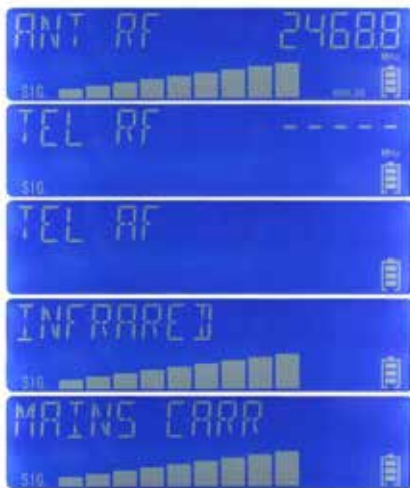

휴대용 유무선 디지털 도청탐색기 "F2800 Plus"

Professional Counter Surveillance System

F2800 Plus는 국내에선 유일하게 1MHz~8000MHz까지 유선, 무선 도청장치를 탐지할 수 있도록 특별히 만들어진 탐색기며, 휴대용으로는 디지털 'burst' 도청장치를 찾을 수 있는 유일한 탐색기입니다.

- 8GHz의 초 광대역 무선도청탐색
- 2800MHz까지 주파수 카운터 내장
- 전화도청 분석(RF and AF Modes)
- 전기라인/LF탐지
- 디지털, 아날로그 신호 동시 탐색
- 고감도 위치탐색
- LCD display
- 음성인식 도청기 활성화탐색
- 도청신호 발생점 알람톤 탐색
- 디지털 "burst" 도청기 탐색
- 도청신호 음성복조
- 리튬-이온 충전 배터리 내장
- 영국산 최고급 방수 케이스

SUPPLIED ACCESSORIES

- Antenna Wand with Whip Antenna
- MCD1 Mains Carrier / LF Detector Probe
- IRD1 Infra Red Detector Probe
- Earphones
- Telephone Connection Cables x 2
- Mains to 10V DC Charger
- Soft Protective Carry Case
- Shoulder Strap
- Protective 'Storm' Carry Case

F2800 Plus 사용규격

24시간 1MHz ~ 8000MHz 까지 전화도청 탐색 기능

“Burst Bug” 약 2초~9시간 정도의 음성을 압축 저장한 후 일정시간이 되면 저장된 정보를 일순간에 송신하는 기술로서 평상시에는 주파수가 나타나지 않음.

MISCELLANEOUS
 내장 배터리 : 7.2V 1100mAH Li-Ion 충전용
 충전 시간 : 약 8 hours
 사용가능 시간 : 약 3 시간
 사용 환경 : -10 to +50 degrees C
 크 기 : 170 x 165 x 52 mm
 무 게 : 약 1Kg

- **ANTENNA INPUT(무선 탐색주파수)**
Input Frequency Range : 1MHz - 8GHz
 Connector : BNC Socket - 50 Ohm
Demodulation Sensitivity for 50mW Audio:
 응답 주파수 : 400Hz - 5kHz +/-2dB
- **TELEPHONE INPUT(전화도청 탐색)**
 Connector : FCC68 6/4
Input Frequency Range : 1MHz - 8GHz
 Line Audio : Frequency Response : 400Hz - 5kHz +/-2dB
 Line Isolation : 500V DC
- **INSTRUMENT DISPLAY**
 Type : 16 x 2 Alpha-Numeric OLED
 RF Signal Strength : 10 element bar-graph
 RF Carrier Frequency : 2560.0MHz (2.56GHz) maximum
- **INTERNAL AUDIO AMPLIFIER**
 Output Power : 0.25W
 Frequency Response : 300Hz - 15kHz +/-1dB
 Headphone Connector : 3.5mm Jack
- **VOX TRIGGER**
 Number of Bursts : 4
 Burst Duration : 40ms
 Burst Frequency : 12.5Hz
 Tone Frequency : 3.2kHz
- **Infra Red IRD1 (적외선 /레이저 탐지)**
 Wavelength : 850nm – 1050nm
 Field of view : 100 degrees
- **Mains Carrier / LF Detector MCD1 (전기라인 탐지)**
 Input Frequency Range : 100 – 300KHz